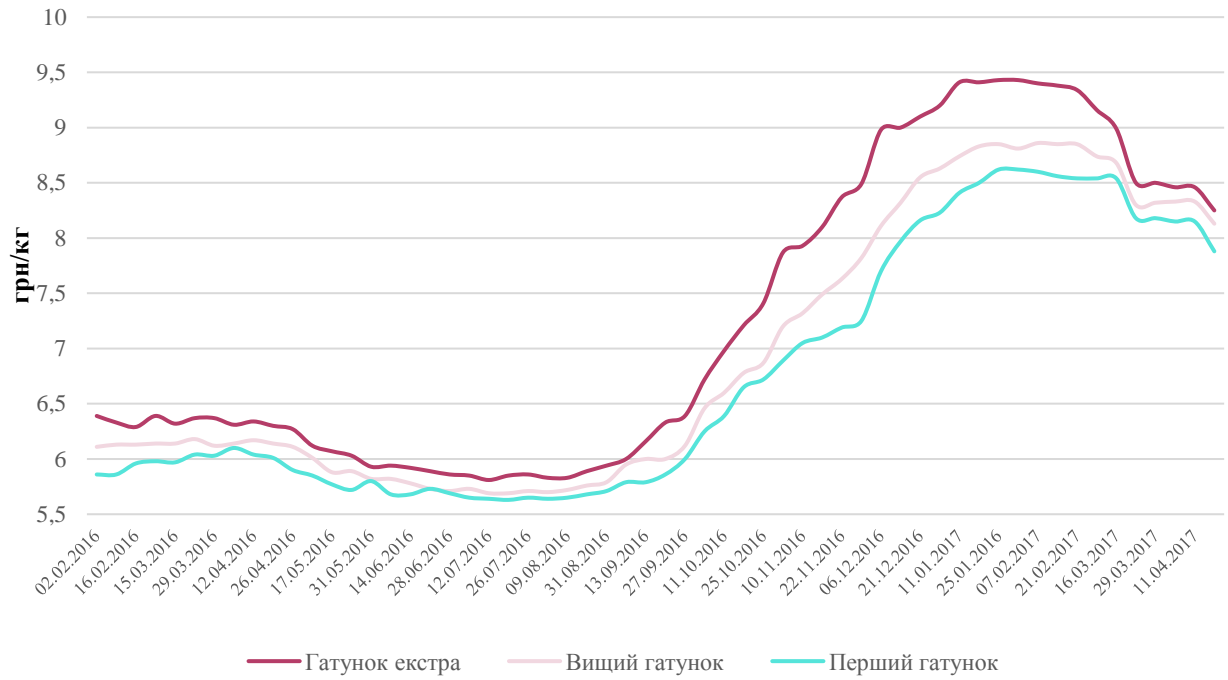

Закупівельні ціни на молоко, грн/кг

Джерело: АВМ